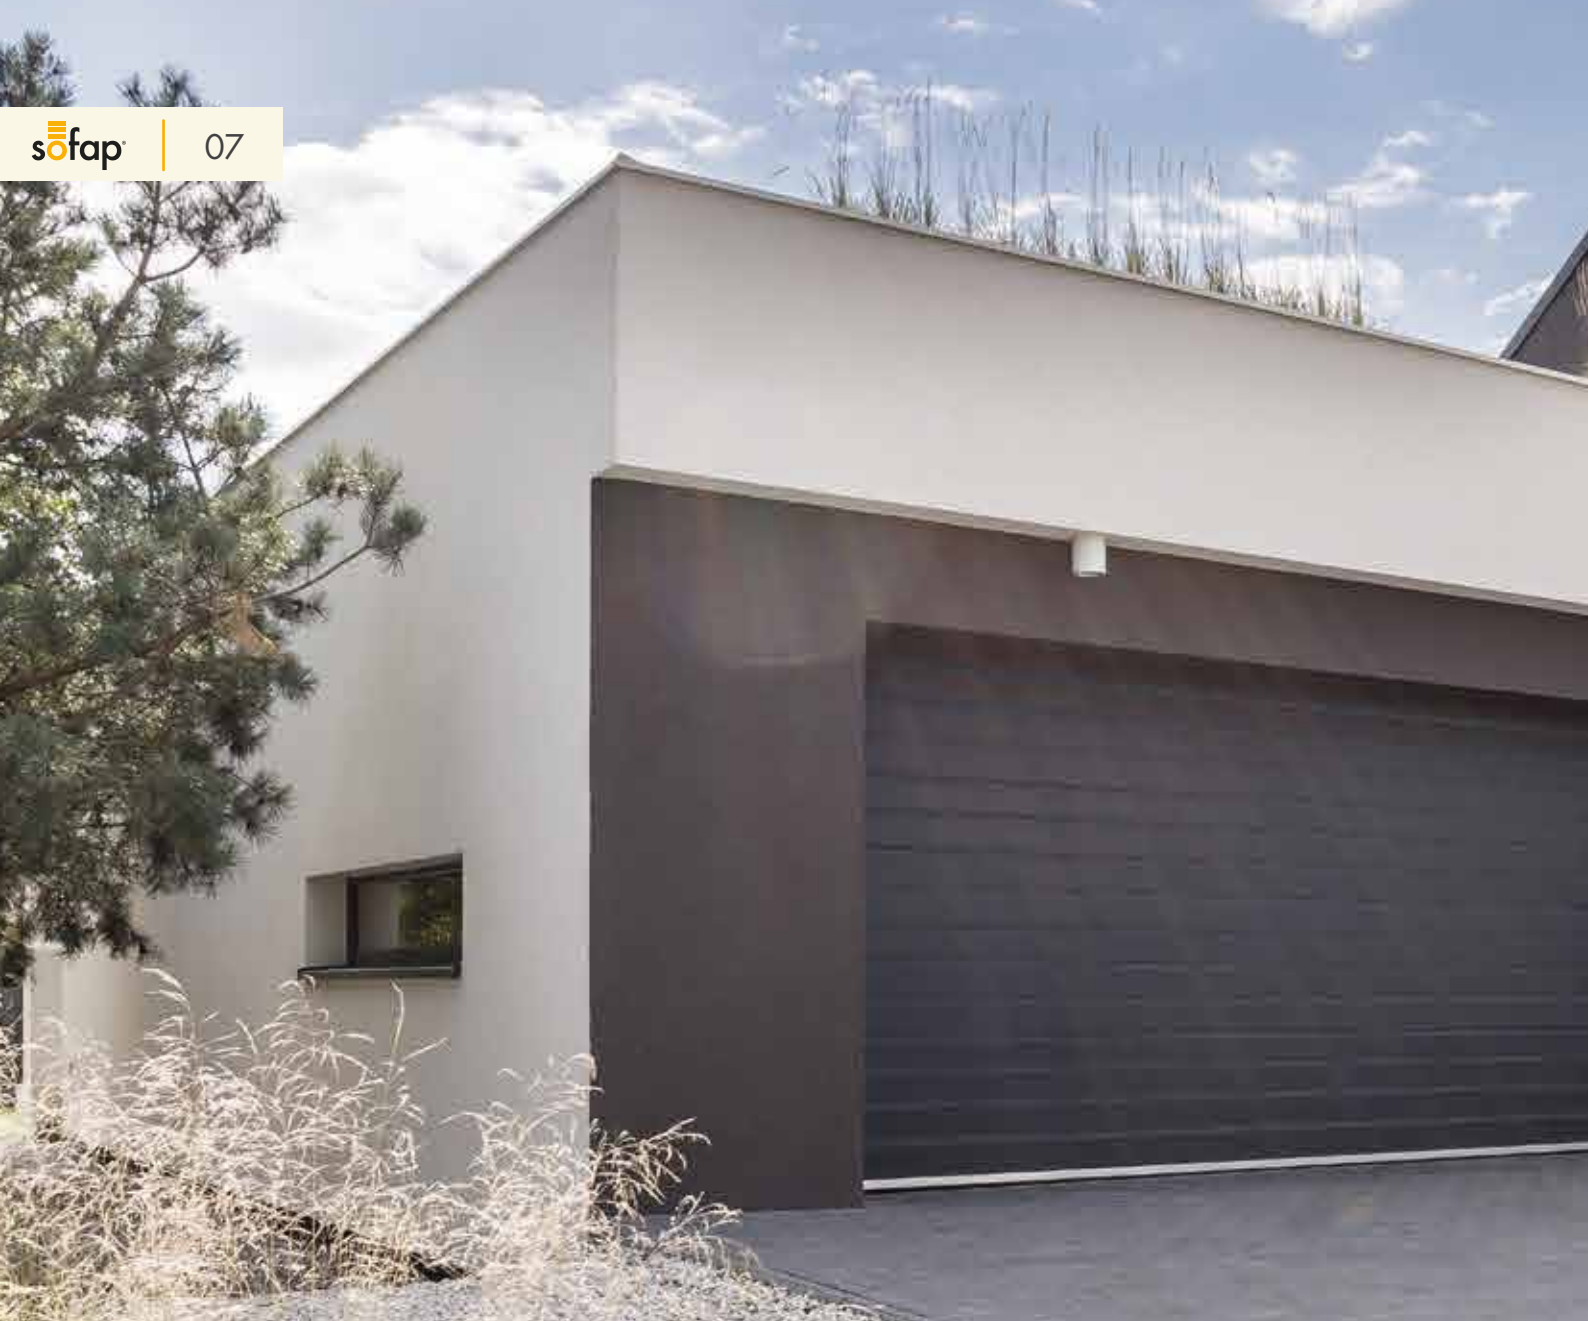

POURQUOI CHOISIR UNE PORTE DE GARAGE ENROULABLE ?

Grâce à son enroulement, la porte de garage ne nécessite que peu de place et peut donc être posée à l'intérieur comme à l'extérieur du garage.

La mousse polyuréthane présente dans nos lames de porte de garage vous garantit une isolation thermique.

Notre porte de garage est très résistante aux intempéries grâce à nos lames en aluminium de qualité française.

Tous nos produits sont fabriqués et assemblés dans notre atelier situé à Bondues dans les Hauts de France.