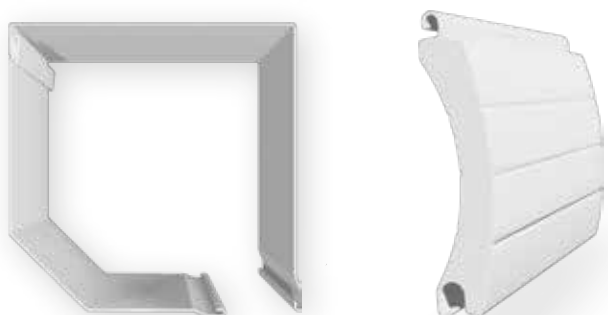

→ COFFRE 230

Caisson en Aluminium pan coupé 45°

Largeur Maximale : 2500

Hauteur Maximale : 2500

Surface Maximale : 8 m²

Manœuvre : Motorisée + Manivelle de secours

Type de Lame : ALU 56

→ COFFRE 250