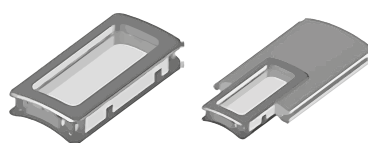

Caisson en Aluminium pan coupé 45°

Largeur Maximale : 2600

Hauteur Maximale : 2400

Surface Maximale : 7 m²

Manœuvre : Motorisée + Manivelle de secours

Type de Lame : ALU 77

Contour de lame hublot disponible en blanc et noir