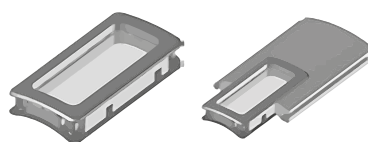

→ COFFRE 300

Caisson en Aluminium pan coupé 45°

Largeur Maximale : 3500

Hauteur Maximale : 3000

Surface Maximale : 14 m²

Manœuvre : Motorisée + Manivelle de secours

Type de Lame : ALU 77

Contour de lame hublot disponible en blanc et noir