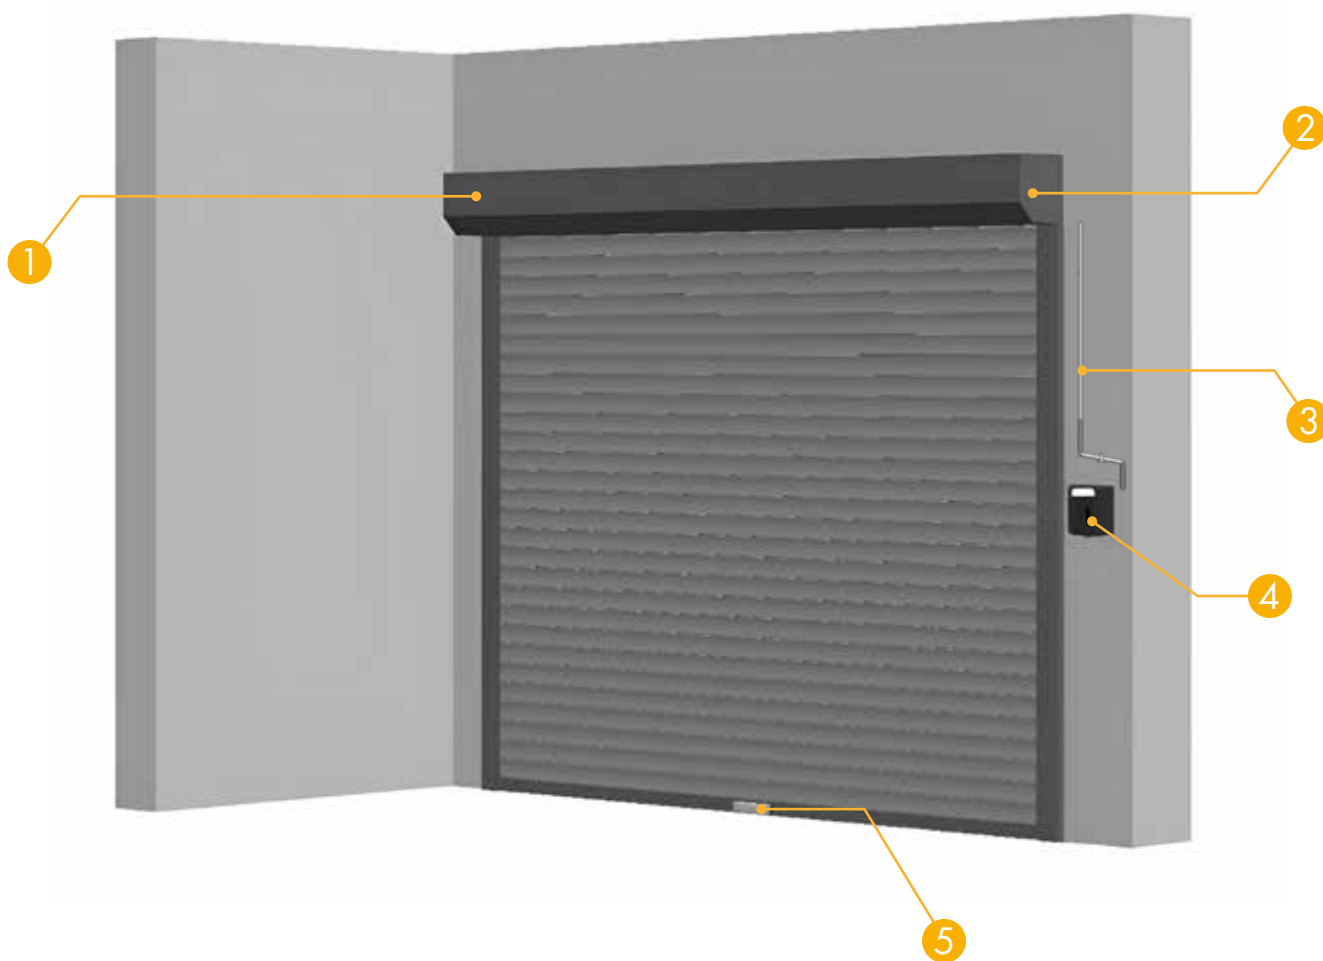

ÉLÉMENTS DE SÉCURITÉ CONFORMES À LA NORME CE

- ① Système anti-chute de sécurité intégré
- ② Moteur tubulaire (puissance adaptée), avec commande de secours décrochable
- ③ Manivelle de secours aimantée fournie (1300)
- ④ Boîtier de commande électronique (incluant 2 émetteurs 2 canaux)
- ⑤ Boîtier accéléromètre à détection d'obstacle sans fil

NF EN 13241 :
2003 + A2 : 2016