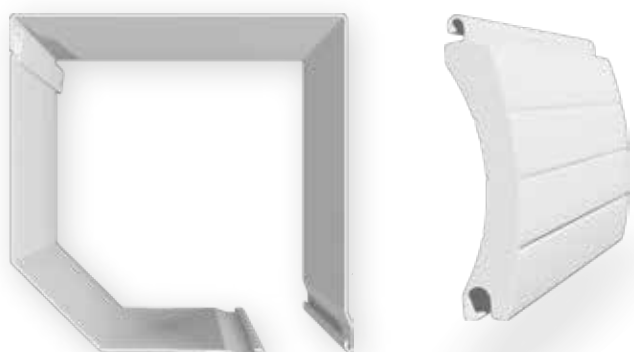

→ COFFRE 300

Caisson en Aluminium pan coupé 45°

Largeur Maximale : 3500

Hauteur Maximale : 3000

Surface Maximale : 14 m²

Manœuvre : Motorisée + Manivelle de secours

Type de Lame : ALU 77

Contour de lame hublot disponible en blanc et noir