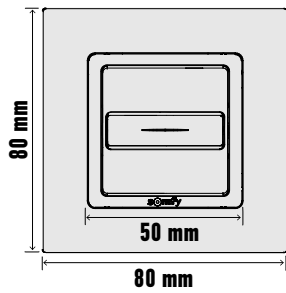

Smoove Uno (IN) WT