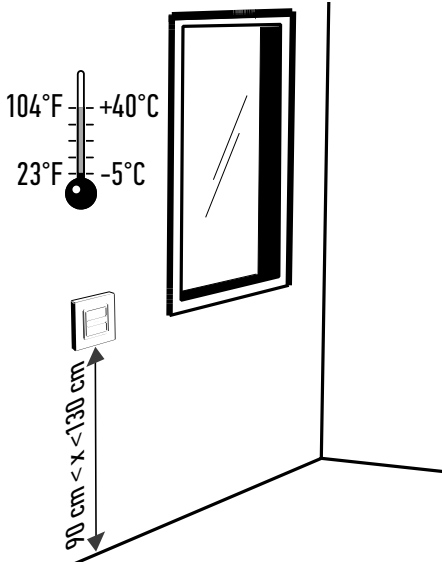

SOMFY ACTIVITES SA
50 avenue du Nouveau Monde
F-74300 Cluses

www.somfy.com

somfy.

somfy.

5143195A

0.75 mm² ≤ Ø ≤ 1.5 mm²

	FR	DE	IT	NL	EN	ES	PT	EL	DA	FI	SV	NO	PL	CS	RO	HU	SR	HR	RU	TR	LV	BG	UK	AR	
230 V ~ 50 Hz	L	Phase	Phase	Fase	Fase	Live	Fase	Fase	Φάση	Fase	Vaihe	Fasledare	Fase	Fazowy	Fázový vodič	Fază	Fázis	Faza	Faza	Фаза	Akımlı	Fāze	На живо	Жити	فرطلا بيريكلا
	N	Neutre Bleu	Neutralleiter Blau	Neutro Blu	Nul Blauw	Neutral Blue	Neutro Azul	Neutro Azul	Ουδέτερο Μπλε	Neutral Blå	Neutraali johdin Sininen	Neutral Blå	Nøytral Blå	Neutralny Niebieski	Nulový vodič Modrý	Neutru Albastru	Nulla Kék	Nula Plavi	Neutralno Plava	Нейтраль синий	Nötr Mavi	Nulles, neitrāls Zila	Неутрален Син	Нейтральний Синий	دياحم ؤرزأ
	⏚	Terre Jaune/Vert	Schutzleiter Gelb/Grün	Terra Giallo/Verde	Aarding Geel/groen	Earth Yellow/Green	Tierra Amarillo/verde	Terra Amarillo/verde	Γείωση Κίτρινο/πράσινο	Jord Gul/Grøn	Suojamaa Keltainen/Vihreä	Jord Gul / Grön	Jord Gul / Grønn	Uziemienie Żółty zielony	Ochranný vodič Žltý / Zelená	İmpământare Galben / Verde	Föld Sárga / Zöld	Uzemljenje Žuto / Zelena	Uzemljenje Žuto / Zelena	Заземление Желто-зеленый	Toprak Sarı / Yeşil	Zemējums Dzeltenš / Zaļš	Земля Жълто / Зелено	Земля Жовтий / Зелений	يضرأ رضخأ رفصخأ
	▲	Monter Noir ou marron	Auf Braun o. Schwarz	Salita Nero o Marrone	Op Zwart of bruin	Up Black or brown	Subir Negro o marrón	Subir Preto ou castanho	Μαύρο ή Καφέ	Op Sort eller brun	Nousu Musta tai ruskea	Upp Svart eller brun	Heving Svart eller brun	Góra Czarny lub brązowy	Nahoru Černá nebo hnědá	Săgeată în jos Negru sau maro	Fel Fekete vagy barna	Gore Crno ili braon	Podizanje Crno ili smeđe	Вверх Черный или коричневый	Yukan Siyah veya kahverengi	Pacelt Melns vai brūns	Нагоре Черно или кафяво	Вгору Чорний або червоний	الرفع أسود أو بني
▼	Descendre Noir ou marron	Ab Braun o. Schwarz	Discesa Nero o marrone	Neer Zwart of bruin	Down Black or brown	Bajar Negro o marrón	Baixar Preto ou castanho	Κάτω Μαύρο ή Καφέ	Ned Sort eller brun	Lasku Musta tai ruskea	Ner Svart eller brun	Senking Svart eller brun	Dół Czarny lub brązowy	Dolů Černá nebo hnědá	Săgeată în jos Negru sau maro	Le Fekete vagy barna	Dole Crno ili braon	Spuštanje Crno ili smeđe	Вниз Черный или коричневый	Aşağı Siyah veya kahverengi	Nolaist Melns vai brūns	Надолу Черно или кафяво	Вниз Чорний або червоний	الخفض أسود أو بني	