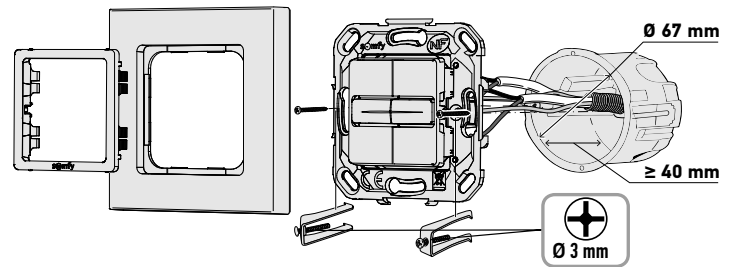

Smoove Duo (IN) WT

	△	CE
FR	Attention Ce point de commande est dédié uniquement aux moteurs.	Par la présente SOMFY ACTIVITES SA déclare que le produit est conforme aux exigences essentielles et aux autres dispositions pertinentes des directives européennes applicables pour l'Union Européenne. Une déclaration de conformité est mise à disposition sur www.somfy.com/ce.
DE	Achtung Dieser Schalter ist nur für Laufwerke.	SOMFY ACTIVITES SA erklärt hiermit, dass das Produkt die grundlegenden Anforderungen und sonstigen Bestimmungen der in der Europäischen Union geltenden europäischen Richtlinien erfüllt. Eine Konformitätserklärung ist unter der Internetadresse www.somfy.com/ce verfügbar.
IT	Attenzione Questo interruttore è solo per le unità.	Con la presente, SOMFY ACTIVITES SA dichiara che il prodotto è conforme ai requisiti essenziali e alle altre disposizioni pertinenti delle direttive europee applicabili per l'Unione europea. Una dichiarazione di conformità è disponibile all'indirizzo Internet www.somfy.com/ce.
NL	Let op Deze schakelaar is alleen voor stations.	SOMFY ACTIVITES SA verklaart hierbij dat dit product conform is aan de essentiële eisen en aan andere relevante bepalingen van de Europese richtlijnen welke toepasbaar zijn voor de hele Europese Unie. Een conformiteitsverklaring staat ter beschikking op het volgende internet adres www.somfy.com/ce.
EN	Attention This switch is only for drives.	SOMFY ACTIVITES SA hereby declares that this product is in compliance with the essential requirements and other relevant provisions of the European Directives applicable to the European Union. A declaration of conformity is available at www.somfy.com/ce.
ES	Atención Este interruptor es solo para unidades.	Por la presente, SOMFY ACTIVITES SA declara que este producto cumple con los requisitos básicos y demás disposiciones pertinentes recogidas en las directivas europeas aplicables en la Unión Europea. Encontrará una declaración de conformidad en la página web www.somfy.com/ce.
PT	Atenção Esta opção é apenas para unidades.	Pelo presente documento, a SOMFY ACTIVITES SA declara que o produto está conforme as exigências essenciais e outras disposições pertinentes das diretivas europeias aplicáveis na União Europeia. Encontra-se disponível, no endereço Internet www.somfy.com/ce, uma declaração de conformidade.
EL	Προσοχή Αυτό ο διακόπτης είναι μόνο για μονάδες δίσκου.	Με την παρούσα, η SOMFY ACTIVITES SA δηλώνει ότι το προϊόν συμμορφώνεται με τις ουσιαστικές απαιτήσεις και λοιπές σχετικές διατάξεις των εφαρμοζόμενων ευρωπαϊκών οδηγιών για την Ευρωπαϊκή Ένωση. Μια δήλωση συμμόρφωσης διατίθεται στην ιστοσελίδα www.somfy.com/ce.
DA	Advarsel Denne switch er kun til drev.	Hermed erklærer SOMFY ACTIVITES SA, at produktet, for hvilken denne vejledning gælder, er i overensstemmelse med de væsentlige krav, samt med de andre relevante bestemmelser i EU direktiverne, der er gældende i EU. En overensstemmelseserklæring findes på internetadressen www.somfy.com/ce.
FI	Varoitus Tämä kytkin on tarkoitettu vain asemille.	Täten SOMFY ACTIVITES SA ilmoittaa, että laite on sovellettavien Euroopan unionin direktiivien olennaisten vaatimusten ja asiaankuuluvien määräysten mukainen. Vaatimustenmukaisuusvakuutus on luettavissa Internet-osoitteessa www.somfy.com/ce.
SV	Varning Denna omkopplare är endast för enheter.	Härmed intygar SOMFY ACTIVITES SA att produkten överensstämmer med de väsentliga kraven och andra bestämmelser i EU-direktiv. Ett CE-dokument finns på Internetadressen www.somfy.com/ce.
NO	Advarsel Denne bryteren er bare for stasjoner.	SOMFY ACTIVITES SA erklærer herved at produktet oppfyller de viktigste kravene og andre relevante bestemmelser i EU-direktivene. Et CE-dokument finnes tilgjengelig på www.somfy.com/ce.