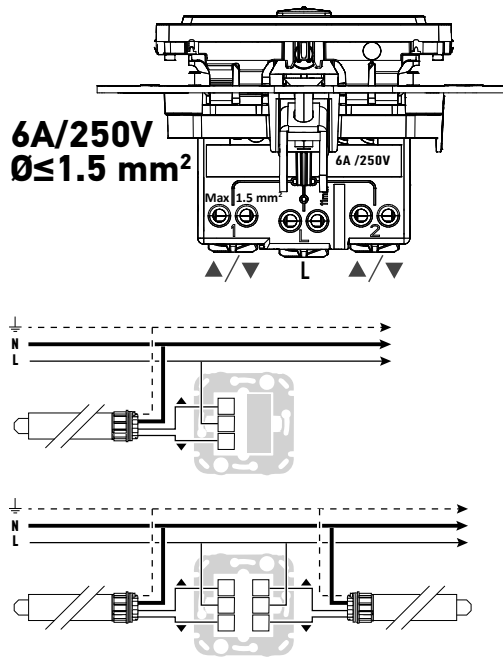

Smoove Uno (IN) WT
Smoove Duo (IN) WT

100% recycled paper

- FR Notice
- DE Anleitung
- IT Manuale
- NL Handleiding
- EN Instructions
- ES Instrucciones
- PT Instruções
- EL Οδηγίες χρήσης
- DA Brugsanvisning
- FI Käyttöopas
- SV Bruksanvisning
- NO Veiledning
- PL Instrukcje
- CS Pokyny
- RO Instrucțiuni
- HU Útmutató
- SR Uputstvo
- HR Uputstvo
- RU Инструкции
- TR Talimatlar
- LV Rokasgrāmata
- BG Инструкции
- UK Інструкція
- AR دليل التركيب

SOMFY ACTIVITES SA
50 avenue du Nouveau Monde
F-74300 Cluses

www.somfy.com

somfy.

somfy.

5143195A

0.75 mm² ≤ Ø ≤ 1.5 mm²