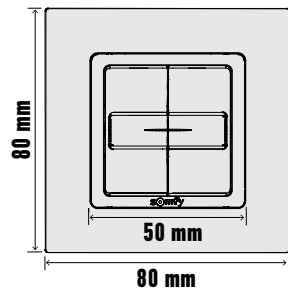

Smoove Duo (IN) WT

	△	CE
FR	Attention Ce point de commande est dédié uniquement aux moteurs.	Par la présente SOMFY ACTIVITES SA déclare que le produit est conforme aux exigences essentielles et aux autres dispositions pertinentes des directives européennes applicables pour l'Union Européenne. Une déclaration de conformité est mise à disposition sur www.somfy.com/ce.
DE	Achtung Dieser Schalter ist nur für Laufwerke.	SOMFY ACTIVITES SA erklärt hiermit, dass das Produkt die grundlegenden Anforderungen und sonstigen Bestimmungen der in der Europäischen Union geltenden europäischen Richtlinien erfüllt. Eine Konformitätserklärung ist unter der Internetadresse www.somfy.com/ce verfügbar.
IT	Attenzione Questo interruttore è solo per le unità.	Con la presente, SOMFY ACTIVITES SA dichiara che il prodotto è conforme ai requisiti essenziali e alle altre disposizioni pertinenti delle direttive europee applicabili per l'Unione europea. Una dichiarazione di conformità è disponibile all'indirizzo Internet www.somfy.com/ce.
NL	Let op Deze schakelaar is alleen voor stations.	SOMFY ACTIVITES SA verklaart hierbij dat dit product conform is aan de essentiële eisen en aan andere relevante bepalingen van de Europese richtlijnen welke toepasbaar zijn voor de hele Europese Unie. Een conformiteitsverklaring staat ter beschikking op het volgende internet adres www.somfy.com/ce.
EN	Attention This switch is only for drives.	SOMFY ACTIVITES SA hereby declares that this product is in compliance with the essential requirements and other relevant provisions of the European Directives applicable to the European Union. A declaration of conformity is available at www.somfy.com/ce.
ES	Atención Este interruptor es solo para unidades.	Por la presente, SOMFY ACTIVITES SA declara que este producto cumple con los requisitos básicos y demás disposiciones pertinentes recogidas en las directivas europeas aplicables en la Unión Europea. Encontrará una declaración de conformidad en la página web www.somfy.com/ce.
PT	Atenção Esta opção é apenas para unidades.	Pelo presente documento, a SOMFY ACTIVITES SA declara que o produto está conforme as exigências essenciais e outras disposições pertinentes das diretivas europeias aplicáveis na União Europeia. Encontra-se disponível, no endereço Internet www.somfy.com/ce, uma declaração de conformidade.
EL	Προσοχή Αυτό ο διακόπτης είναι μόνο για μονάδες δίσκου.	Με την παρούσα, η SOMFY ACTIVITES SA δηλώνει ότι το προϊόν συμμορφώνεται με τις ουσιαστικές απαιτήσεις και λοιπές σχετικές διατάξεις των εφαρμοζόμενων ευρωπαϊκών οδηγιών για την Ευρωπαϊκή Ένωση. Μια δήλωση συμμόρφωσης διατίθεται στην ιστοσελίδα www.somfy.com/ce.
DA	Advarsel Denne switch er kun til drev.	Hermed erklærer SOMFY ACTIVITES SA, at produktet, for hvilken denne vejledning gælder, er i overensstemmelse med de væsentlige krav, samt med de andre relevante bestemmelser i EU direktiverne, der er gældende i EU. En overensstemmelseserklæring findes på internetadressen www.somfy.com/ce.
FI	Varoitus Tämä kytkin on tarkoitettu vain asemille.	Täten SOMFY ACTIVITES SA ilmoittaa, että laite on sovellettavien Euroopan unionin direktiivien olennaisten vaatimusten ja asiaankuuluvien määräysten mukainen. Vaatimustenmukaisuusvakuutus on luettavissa Internet-osoitteessa www.somfy.com/ce.
SV	Varning Denna omkopplare är endast för enheter.	Härmed intygar SOMFY ACTIVITES SA att produkten överensstämmer med de väsentliga kraven och andra bestämmelser i EU-direktiv. Ett CE-dokument finns på Internetadressen www.somfy.com/ce.
NO	Advarsel Denne bryteren er bare for stasjoner.	SOMFY ACTIVITES SA erklærer herved at produktet oppfyller de viktigste kravene og andre relevante bestemmelser i EU-direktivene. Et CE-dokument finnes tilgjengelig på www.somfy.com/ce.