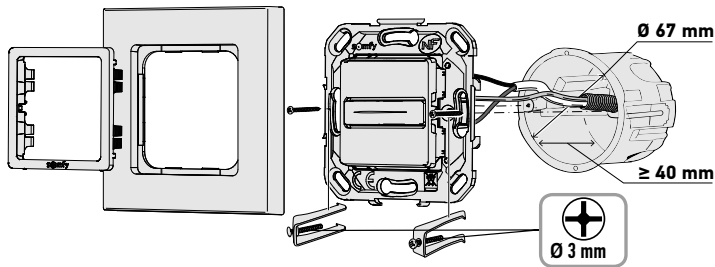

Smoove Duo (IN) WT

	△	CE
FR	Attention Ce point de commande est dédié uniquement aux moteurs.	Par la présente SOMFY ACTIVITES SA déclare que le produit est conforme aux exigences essentielles et aux autres dispositions pertinentes des directives européennes applicables pour l'Union Européenne. Une déclaration de conformité est mise à disposition sur www.somfy.com/ce.
DE	Achtung Dieser Schalter ist nur für Laufwerke.	SOMFY ACTIVITES SA erklärt hiermit, dass das Produkt die grundlegenden Anforderungen und sonstigen Bestimmungen der in der Europäischen Union geltenden europäischen Richtlinien erfüllt. Eine Konformitätserklärung ist unter der Internetadresse www.somfy.com/ce verfügbar.
IT	Attenzione Questo interruttore è solo per le unità.	Con la presente, SOMFY ACTIVITES SA dichiara che il prodotto è conforme ai requisiti essenziali e alle altre disposizioni pertinenti delle direttive europee applicabili per l'Unione europea. Una dichiarazione di conformità è disponibile all'indirizzo Internet www.somfy.com/ce.
NL	Let op Deze schakelaar is alleen voor stations.	SOMFY ACTIVITES SA verklaart hierbij dat dit product conform is aan de essentiële eisen en aan andere relevante bepalingen van de Europese richtlijnen welke toepasbaar zijn voor de hele Europese Unie. Een conformiteitsverklaring staat ter beschikking op het volgende internet adres www.somfy.com/ce.
EN	Attention This switch is only for drives.	SOMFY ACTIVITES SA hereby declares that this product is in compliance with the essential requirements and other relevant provisions of the European Directives applicable to the European Union. A declaration of conformity is available at www.somfy.com/ce.
ES	Atención Este interruptor es solo para unidades.	Por la presente, SOMFY ACTIVITES SA declara que este producto cumple con los requisitos básicos y demás disposiciones pertinentes recogidas en las directivas europeas aplicables en la Unión Europea. Encontrará una declaración de conformidad en la página web www.somfy.com/ce.
PT	Atenção Esta opção é apenas para unidades.	Pelo presente documento, a SOMFY ACTIVITES SA declara que o produto está conforme as exigências essenciais e outras disposições pertinentes das diretivas europeias aplicáveis na União Europeia. Encontra-se disponível, no endereço Internet www.somfy.com/ce, uma declaração de conformidade.
EL	Προσοχή Αυτό ο διακόπτης είναι μόνο για μονάδες δίσκου.	Με την παρούσα, η SOMFY ACTIVITES SA δηλώνει ότι το προϊόν συμμορφώνεται με τις ουσιαστικές απαιτήσεις και λοιπές σχετικές διατάξεις των εφαρμοζόμενων ευρωπαϊκών οδηγιών για την Ευρωπαϊκή Ένωση. Μια δήλωση συμμόρφωσης διατίθεται στην ιστοσελίδα www.somfy.com/ce.
DA	Advarsel Denne switch er kun til drev.	Hermed erklærer SOMFY ACTIVITES SA, at produktet, for hvilken denne vejledning gælder, er i overensstemmelse med de væsentlige krav, samt med de andre relevante bestemmelser i EU direktiverne, der er gældende i EU. En overensstemmelseserklæring findes på internetadressen www.somfy.com/ce.
FI	Varoitus Tämä kytkin on tarkoitettu vain asemille.	Täten SOMFY ACTIVITES SA ilmoittaa, että laite on sovellettavien Euroopan unionin direktiivien olennaisten vaatimusten ja asiaankuuluvien määräysten mukainen. Vaatimustenmukaisuusvakuutus on luettavissa Internet-osoitteessa www.somfy.com/ce.
SV	Varning Denna omkopplare är endast för enheter.	Härmed intygar SOMFY ACTIVITES SA att produkten överensstämmer med de väsentliga kraven och andra bestämmelser i EU-direktiv. Ett CE-dokument finns på Internetadressen www.somfy.com/ce.
NO	Advarsel Denne bryteren er bare for stasjoner.	SOMFY ACTIVITES SA erklærer herved at produktet oppfyller de viktigste kravene og andre relevante bestemmelser i EU-direktivene. Et CE-dokument finnes tilgjengelig på www.somfy.com/ce.