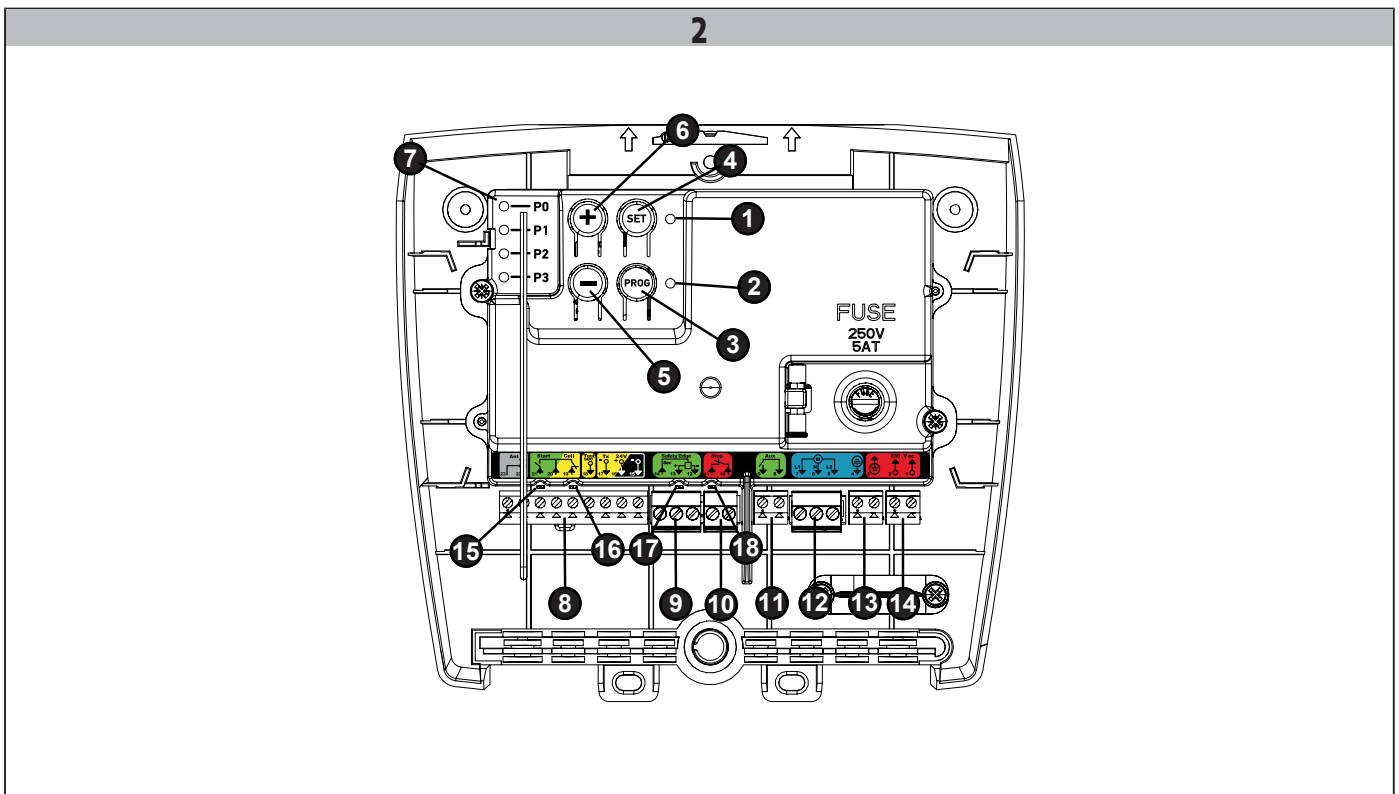

Rollixo Optimo RTS

- FR** Manuel d'installation Illustrations
- EN** Installation Guide Illustrations
- DE** Abbildungen Installationsanleitung
- PL** Instrukcja montażu - Ilustracje
- CS** Instalační příručka Ilustrace
- HU** Telepítési kézikönyv Ábrák
- RO** Manual de instalare cu ilustrații
- IT** Manuale di installazione Illustrazioni
- ES** Ilustraciones de la guía de instalación
- EL** Εγχειρίδιο εγκατάστασης Εικόνες

- TR** Kurulum kılavuzu resimleri
- AR** دليل التركيب - الرسوم التوضيحية

4

[1]

[2]

5

6

10

11