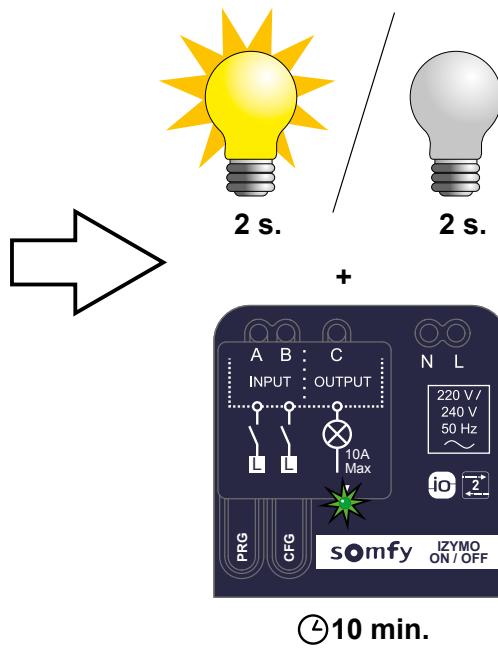

**A**

ASSOCIATING THE IZIMO ON-OFF RECEIVER IO  
 METTRE EN MODE ASSOCIATION L'IZIMO ON-OFF RECEIVER IO  
 ON-OFF RECEIVER IO IN DEN PROGRAMMIERMODUS SCHALTEN

**B**

ASSOCIATING OR DELETING AN IO-TRANSMITTER (A+B)  
 ASSOCIER OU SUPPRIMER UN EMETTEUR IO (A+B)  
 UNTERPUTZ-SENDER IO (A+B) HINZUFÜGEN ODER LÖSCHEN