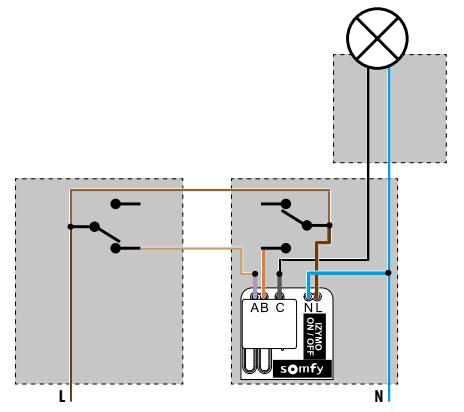

Copyright © 2018 SOMFY ACTIVITES SA, Société Anonyme. All rights reserved. Capital 35.000.000 Euros, RCS Annecy, 303.970.230 - 09/2018.

**1** 2 x 

REPLACING A HOTEL SWITCH WITHOUT NEUTRAL BEHIND THE SWITCH  
 REMPLACER UN VA-ET-VIENT SANS NEUTRE DERRIÈRE L'INTERRUPTEUR  
 FLURSCALTUNG OHNE NEUTRALLEITER HINTER DEM SCHALTER ERSETZEN

(1) IZYMO TRANSMITTER IO SOLD SEPARATELY

**2** 2 x 

REPLACING A HOTEL SWITCH WITH NEUTRAL BEHIND THE SWITCH  
 REMPLACER UN VA-ET-VIENT AVEC NEUTRE DERRIÈRE L'INTERRUPTEUR  
 FLURSCALTUNG MIT NEUTRALLEITER HINTER DEM SCHALTER ERSETZEN