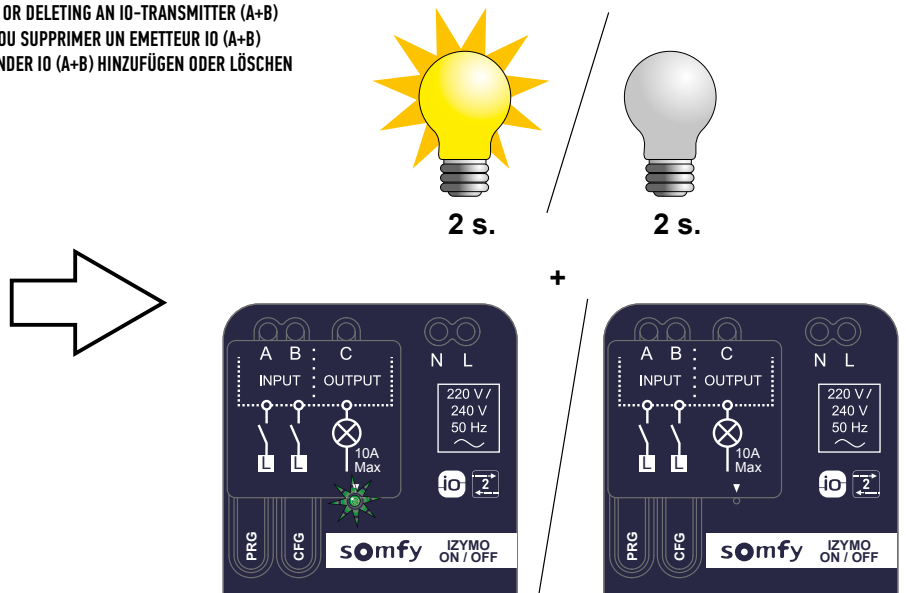

ASSOCIATING OR DELETING AN IO-TRANSMITTER (A+B)
ASSOCIER OU SUPPRIMER UN EMETTEUR IO (A+B)
UNTERPUTZ-SENDER IO (A+B) HINZUFÜGEN ODER LÖSCHEN

somfy

SOMFY ACTIVITES SA

50, avenue du Nouveau Monde, F-74300 CLUSES

www.somfy.com

Somfy, dans un souci constant d'évolution et d'amélioration, peut modifier le produit sans préavis. Photos non contractuelles.

Copyright © 2018 SOMFY ACTIVITES SA, Société Anonyme. All rights reserved. Capital 35.000.000 Euros, RCS Annecy, 303.970.230 - 09/2018.