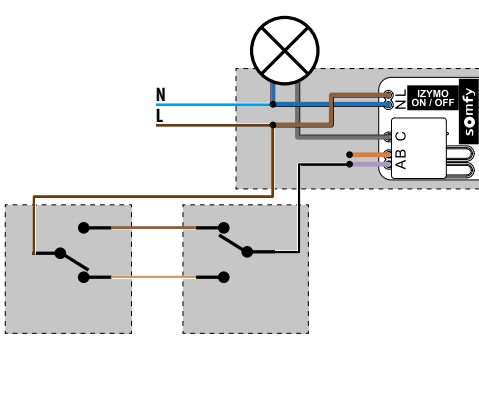

Copyright © 2018 SOMFY ACTIVITES SA, Société Anonyme. All rights reserved. Capital 35.000.000 Euros, RCS Annecy, 303.970.230 - 09/2018.

**1** 2 x 

REPLACING A HOTEL SWITCH WITHOUT NEUTRAL BEHIND THE SWITCH  
 REMPLACER UN VA-ET-VIENT SANS NEUTRE DERRIÈRE L'INTERRUPTEUR  
 FLURSCALTUNG OHNE NEUTRALLEITER HINTER DEM SCHALTER ERSETZEN

(1) IZYMO TRANSMITTER IO SOLD SEPARATELY

**2** 2 x 

REPLACING A HOTEL SWITCH WITH NEUTRAL BEHIND THE SWITCH  
 REMPLACER UN VA-ET-VIENT AVEC NEUTRE DERRIÈRE L'INTERRUPTEUR  
 FLURSCALTUNG MIT NEUTRALLEITER HINTER DEM SCHALTER ERSETZEN