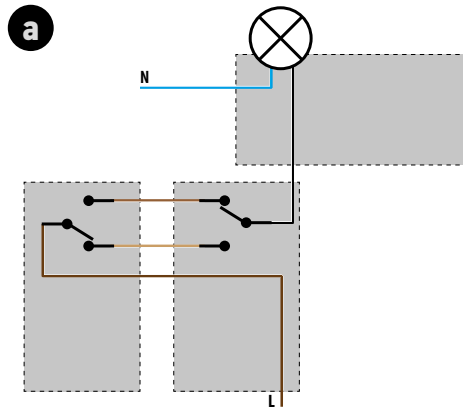

Copyright © 2018 SOMFY ACTIVITES SA, Société Anonyme. All rights reserved. Capital 35.000.000 Euros, RCS Annecy, 303.970.230 - 09/2018.

**1** 2 x 

REPLACING A HOTEL SWITCH WITHOUT NEUTRAL BEHIND THE SWITCH  
 REMPLACER UN VA-ET-VIENT SANS NEUTRE DERRIÈRE L'INTERRUPTEUR  
 FLURSCALTUNG OHNE NEUTRALLEITER HINTER DEM SCHALTER ERSETZEN