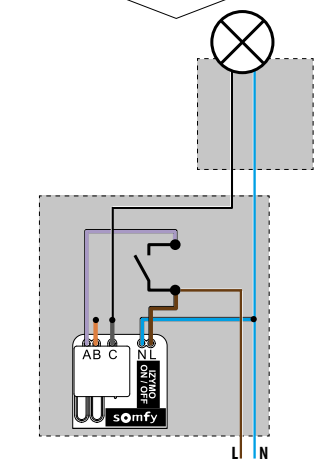

(1) IZYMO TRANSMITTER IO SOLD SEPARATELY

**2** 2 x 

REPLACING A HOTEL SWITCH WITH NEUTRAL BEHIND THE SWITCH  
 REMPLACER UN VA-ET-VIENT AVEC NEUTRE DERRIÈRE L'INTERRUPTEUR  
 FLURSCALTUNG MIT NEUTRALLEITER HINTER DEM SCHALTER ERSETZEN

**3** 1 x 

SIMPLE LIGHT  
 SIMPLE ALLUMAGE  
 EINZELNE BELEUCHTUNG

(1) IZYMO TRANSMITTER IO SOLD SEPARATELY

**4** 1 x   
 n x 

LATCHING RELAY INSTALLATION  
 TÉLÉRUPTEUR  
 STROMSTOSSRELAIS