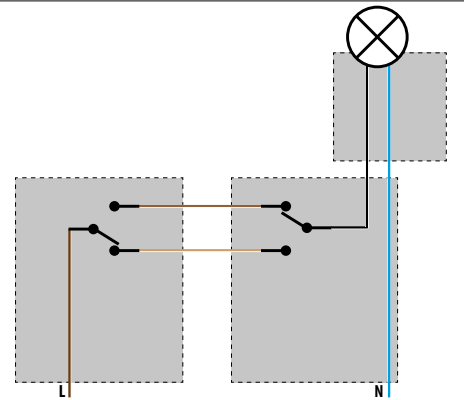

Copyright © 2018 SOMFY ACTIVITES SA, Société Anonyme. All rights reserved. Capital 35.000.000 Euros, RCS Annecy, 303.970.230 - 09/2018.

**1** 2 x 

REPLACING A HOTEL SWITCH WITHOUT NEUTRAL BEHIND THE SWITCH  
 REMPLACER UN VA-ET-VIENT SANS NEUTRE DERRIÈRE L'INTERRUPTEUR  
 FLURSCALTUNG OHNE NEUTRALLEITER HINTER DEM SCHALTER ERSETZEN

(1) IZYMO TRANSMITTER IO SOLD SEPARATELY

**2** 2 x 

REPLACING A HOTEL SWITCH WITH NEUTRAL BEHIND THE SWITCH  
 REMPLACER UN VA-ET-VIENT AVEC NEUTRE DERRIÈRE L'INTERRUPTEUR  
 FLURSCALTUNG MIT NEUTRALLEITER HINTER DEM SCHALTER ERSETZEN