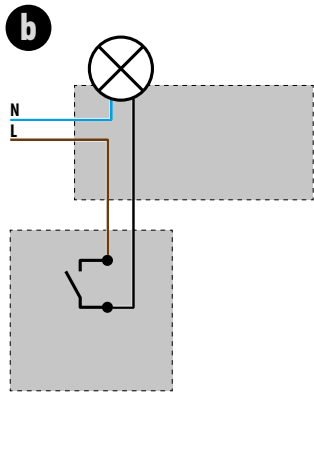

(1) IZYMO TRANSMITTER IO SOLD SEPARATELY

**2** 2 x 

REPLACING A HOTEL SWITCH WITH NEUTRAL BEHIND THE SWITCH  
 REMPLACER UN VA-ET-VIENT AVEC NEUTRE DERRIÈRE L'INTERRUPTEUR  
 FLURSCALTUNG MIT NEUTRALLEITER HINTER DEM SCHALTER ERSETZEN

**3** 1 x 

SIMPLE LIGHT  
 SIMPLE ALLUMAGE  
 EINZELNE BELEUCHTUNG

(1) IZYMO TRANSMITTER IO SOLD SEPARATELY

**4** 1 x   
 n x 

LATCHING RELAY INSTALLATION  
 TÉLÉRUPTEUR  
 STROMSTOSSRELAIS