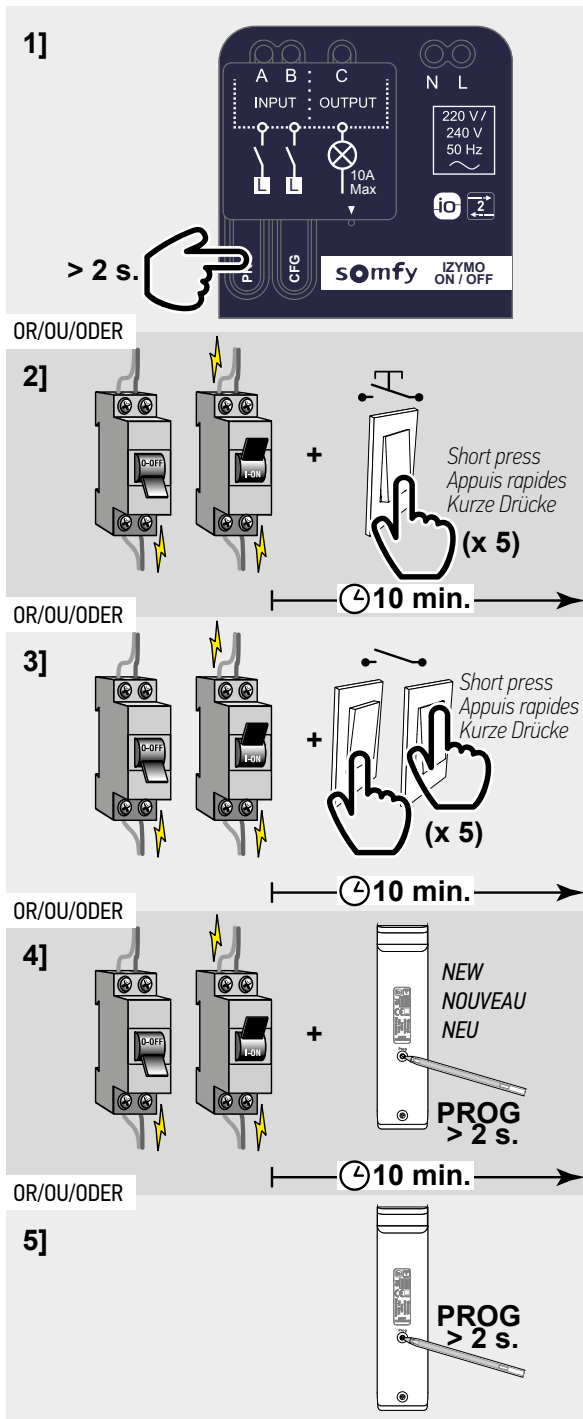

**A**

ASSOCIATING THE IZIMO ON-OFF RECEIVER IO  
 METTRE EN MODE ASSOCIATION L'IZIMO ON-OFF RECEIVER IO  
 ON-OFF RECEIVER IO IN DEN PROGRAMMIERMODUS SCHALTEN

**B**

ASSOCIATING OR DELETING AN IO-TRANSMITTER (A+B)  
 ASSOCIER OU SUPPRIMER UN EMETTEUR IO (A+B)  
 UNTERPUTZ-SENDER IO (A+B) HINZUFÜGEN ODER LÖSCHEN