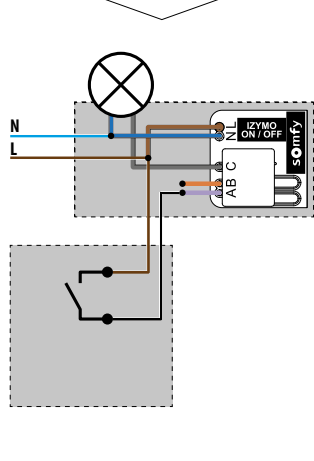

(1) IZYMO TRANSMITTER IO SOLD SEPARATELY

**2** 2 x 

REPLACING A HOTEL SWITCH WITH NEUTRAL BEHIND THE SWITCH  
 REMPLACER UN VA-ET-VIENT AVEC NEUTRE DERRIÈRE L'INTERRUPTEUR  
 FLURSCALTUNG MIT NEUTRALLEITER HINTER DEM SCHALTER ERSETZEN

**3** 1 x 

SIMPLE LIGHT  
 SIMPLE ALLUMAGE  
 EINZELNE BELEUCHTUNG

(1) IZYMO TRANSMITTER IO SOLD SEPARATELY

**4** 1 x   
 n x 

LATCHING RELAY INSTALLATION  
 TÉLÉRUPTEUR  
 STROMSTOSSRELAIS