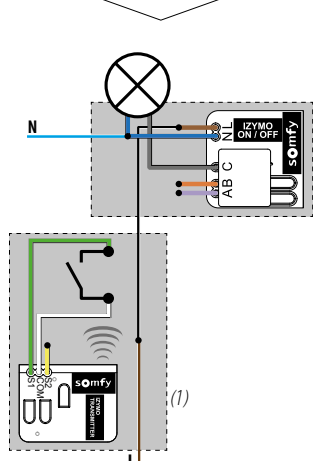

(1) IZYMO TRANSMITTER IO SOLD SEPARATELY

**2** 2 x 

REPLACING A HOTEL SWITCH WITH NEUTRAL BEHIND THE SWITCH  
 REMPLACER UN VA-ET-VIENT AVEC NEUTRE DERRIÈRE L'INTERRUPTEUR  
 FLURSCALTUNG MIT NEUTRALLEITER HINTER DEM SCHALTER ERSETZEN

**3** 1 x 

SIMPLE LIGHT  
 SIMPLE ALLUMAGE  
 EINZELNE BELEUCHTUNG

(1) IZYMO TRANSMITTER IO SOLD SEPARATELY

**4** 1 x   
 n x 

LATCHING RELAY INSTALLATION  
 TÉLÉRUPTEUR  
 STROMSTOSSRELAIS