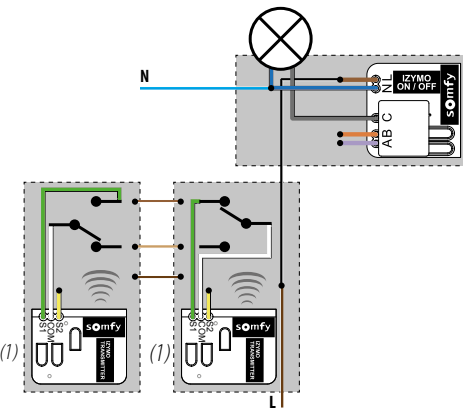

Copyright © 2018 SOMFY ACTIVITES SA, Société Anonyme. All rights reserved. Capital 35.000.000 Euros, RCS Annecy, 303.970.230 - 09/2018.

**1** 2 x 

REPLACING A HOTEL SWITCH WITHOUT NEUTRAL BEHIND THE SWITCH  
 REMPLACER UN VA-ET-VIENT SANS NEUTRE DERRIÈRE L'INTERRUPTEUR  
 FLURSCALTUNG OHNE NEUTRALLEITER HINTER DEM SCHALTER ERSETZEN

(1) IZYMO TRANSMITTER IO SOLD SEPARATELY

**2** 2 x 

REPLACING A HOTEL SWITCH WITH NEUTRAL BEHIND THE SWITCH  
 REMPLACER UN VA-ET-VIENT AVEC NEUTRE DERRIÈRE L'INTERRUPTEUR  
 FLURSCALTUNG MIT NEUTRALLEITER HINTER DEM SCHALTER ERSETZEN