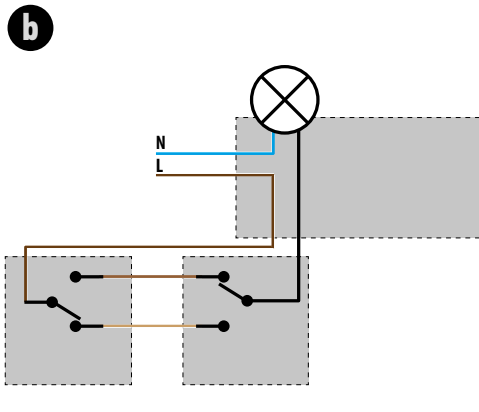

Copyright © 2018 SOMFY ACTIVITES SA, Société Anonyme. All rights reserved. Capital 35.000.000 Euros, RCS Annecy, 303.970.230 - 09/2018.

**1** 2 x 

REPLACING A HOTEL SWITCH WITHOUT NEUTRAL BEHIND THE SWITCH  
 REMPLACER UN VA-ET-VIENT SANS NEUTRE DERRIÈRE L'INTERRUPTEUR  
 FLURSCALTUNG OHNE NEUTRALLEITER HINTER DEM SCHALTER ERSETZEN

(1) IZYMO TRANSMITTER IO SOLD SEPARATELY

**2** 2 x 

REPLACING A HOTEL SWITCH WITH NEUTRAL BEHIND THE SWITCH  
 REMPLACER UN VA-ET-VIENT AVEC NEUTRE DERRIÈRE L'INTERRUPTEUR  
 FLURSCALTUNG MIT NEUTRALLEITER HINTER DEM SCHALTER ERSETZEN