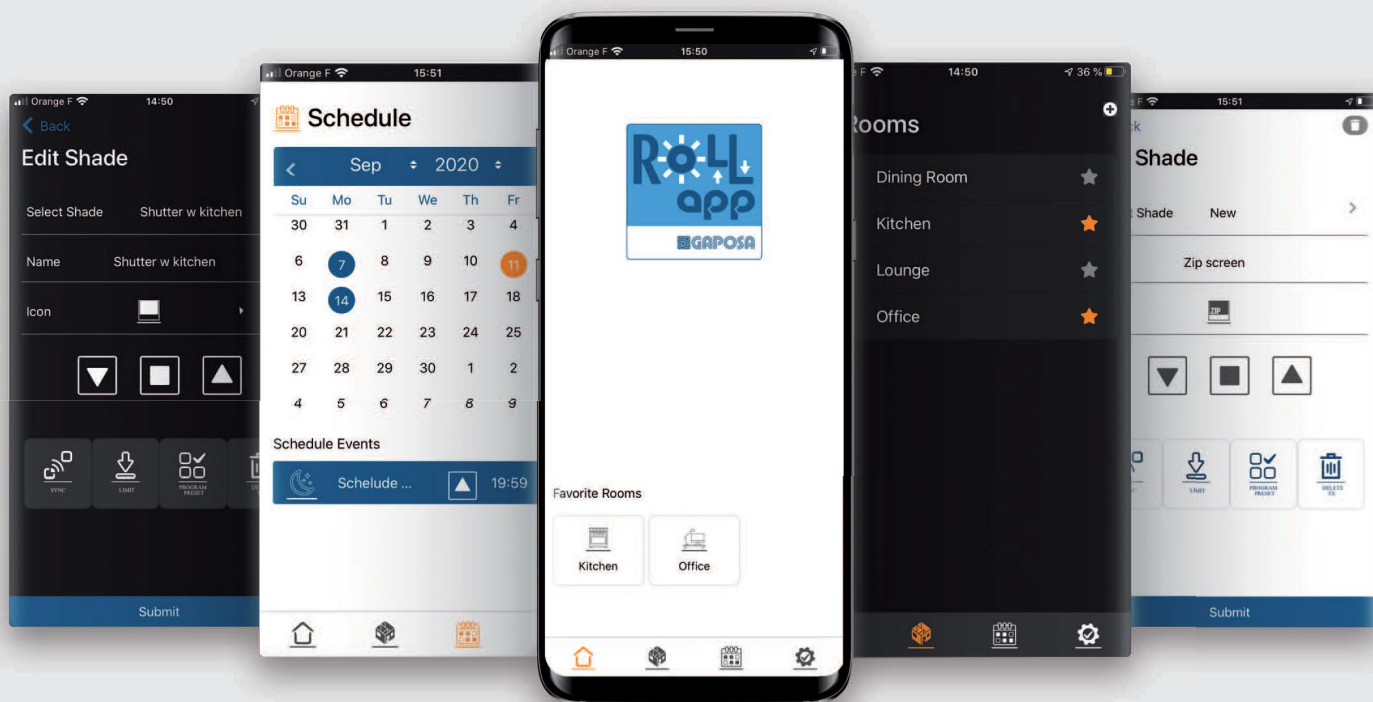

RollApp

*Application Smartphone tablette
avec commande vocale*

Domotique

Box Gaposà

Routeur Wi-Fi

Smartphone / tablette

Moteurs et appareils radio Gaposà

Disponible sur :

Fonctionnalités :

- Contrôle jusqu'à 32 différents produits motorisés Gaposà à partir de l'application et de n'importe où.
- Création illimitée de pièces
- Création jusqu'à 6 pièces favorites facilement accessibles depuis l'écran d'accueil.
- Contrôle facile des stores et volets à partir de l'écran des pièces avec les boutons montée, Stop, descente et position intermédiaire (PRESET).
- Appairage et programmation des fins de course à partir de l'application
- Configuration de 10 programmes horaires. Chaque programme peut automatiser la montée, la descente et la position intermédiaire (Preset) et les faire répéter tous les jours de la semaine ou aucun d'entre eux.
- Les programmes horaires peuvent utiliser votre position géographique pour régler vos stores de manière à ce qu'ils montent ou descendent en fonction du soleil.
- Les programmes horaires peuvent être activés ou désactivés
- Options d'affichage de l'arrière-plan en mode obscur ou clair.