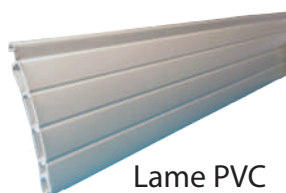

# VOLET CAISSON EXTÉRIEUR

[contact@sofap.fr](mailto:contact@sofap.fr)

[www.sofap.fr](http://www.sofap.fr)

03 20 702 702

Le Volet à Caisson Extérieur est un volet avec caisson aluminium, utilisé en rénovation à l'extérieur de l'habitation (en applique ou sous linteau).

→ Il peut être équipé de toutes manoeuvres :  
Electrique : Filaire, Radio, IO ou Sangle, Treuil, Tirage Direct.

Moteur Filaire -  
Radio - IO

Treuil

Tirage direct

Sangle

→ 2 types de coffres sont proposés :  
à pan coupé 45° ou quart de rond.

→ Coulisses à aile ou sans aile

→ Tabliers disponibles:

Lame PVC

Lame Alu mousse  
polyuréthane

→ Coloris disponibles:  
Tablier/coffre/coulisses

→ Tous nos produits sont  
fabrication française

Demandez conseil à votre professionnel