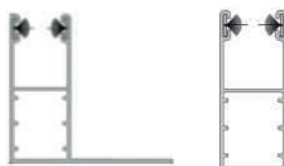

→ Tabliers disponibles: